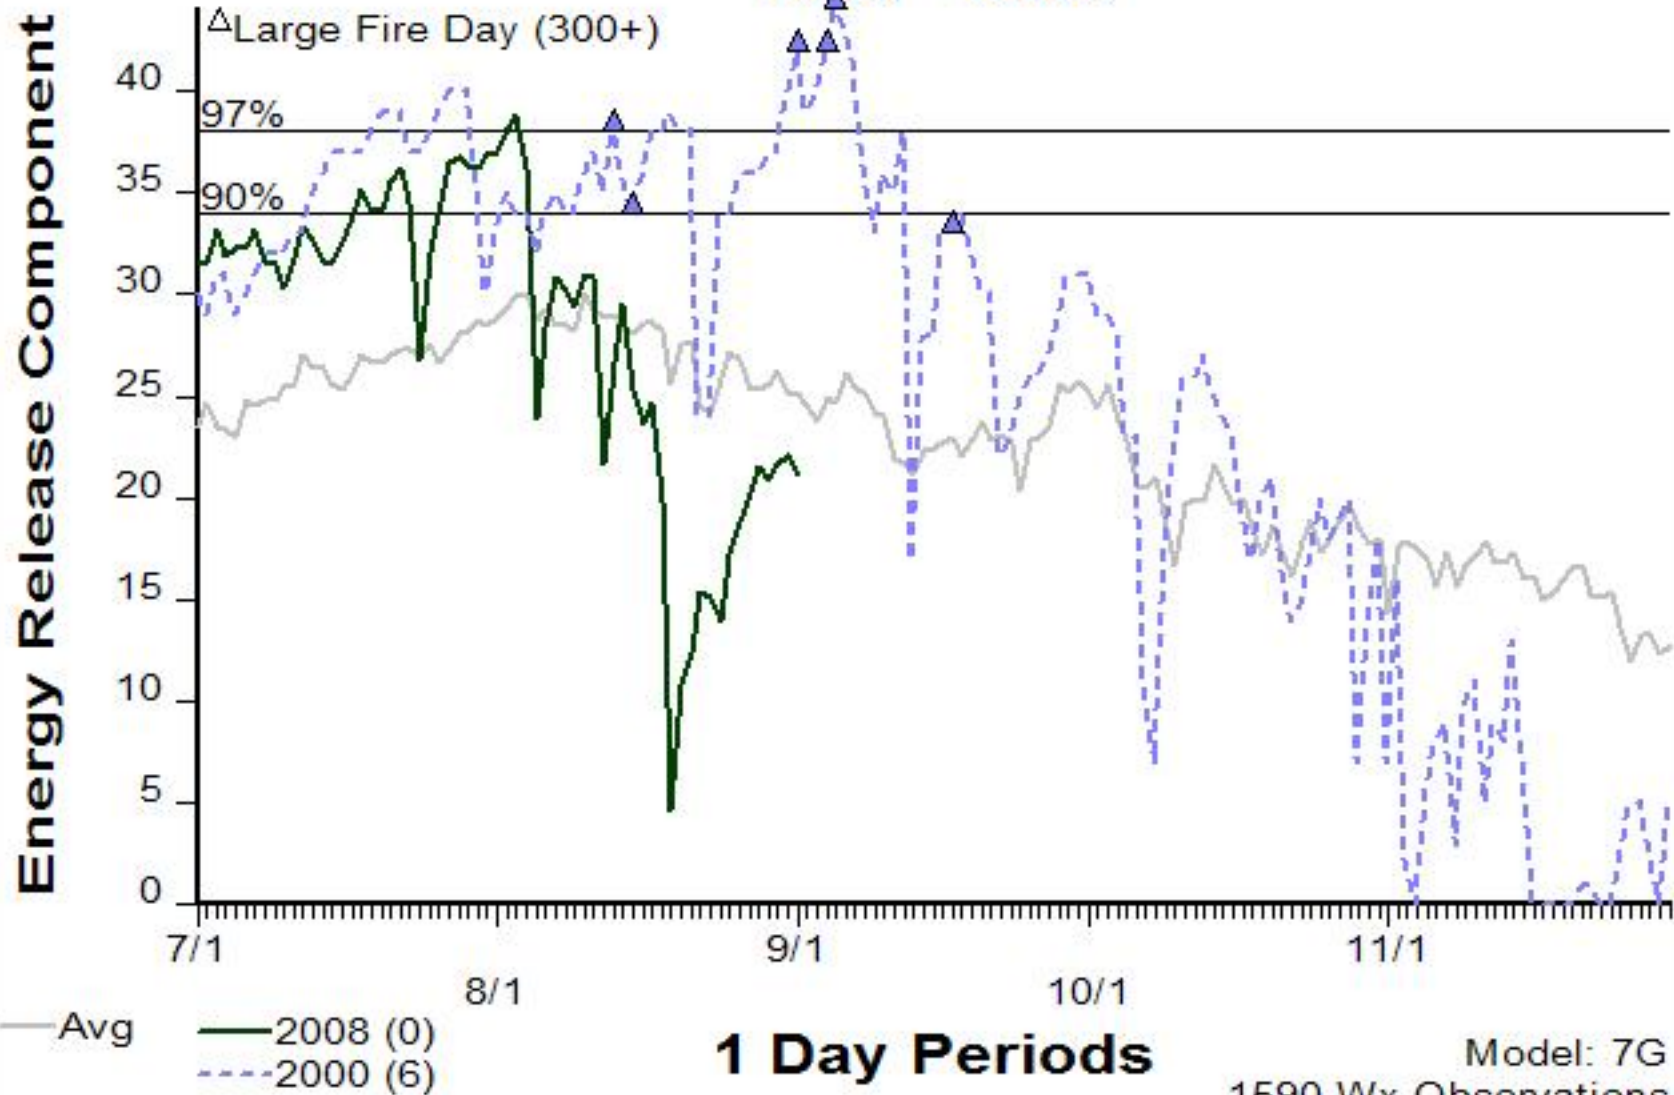

SIG - W Pineywoods 1998 - 2008

Model: 7G

1590 Wx Observations

FF+3.0.5 09/02/2008-09:21