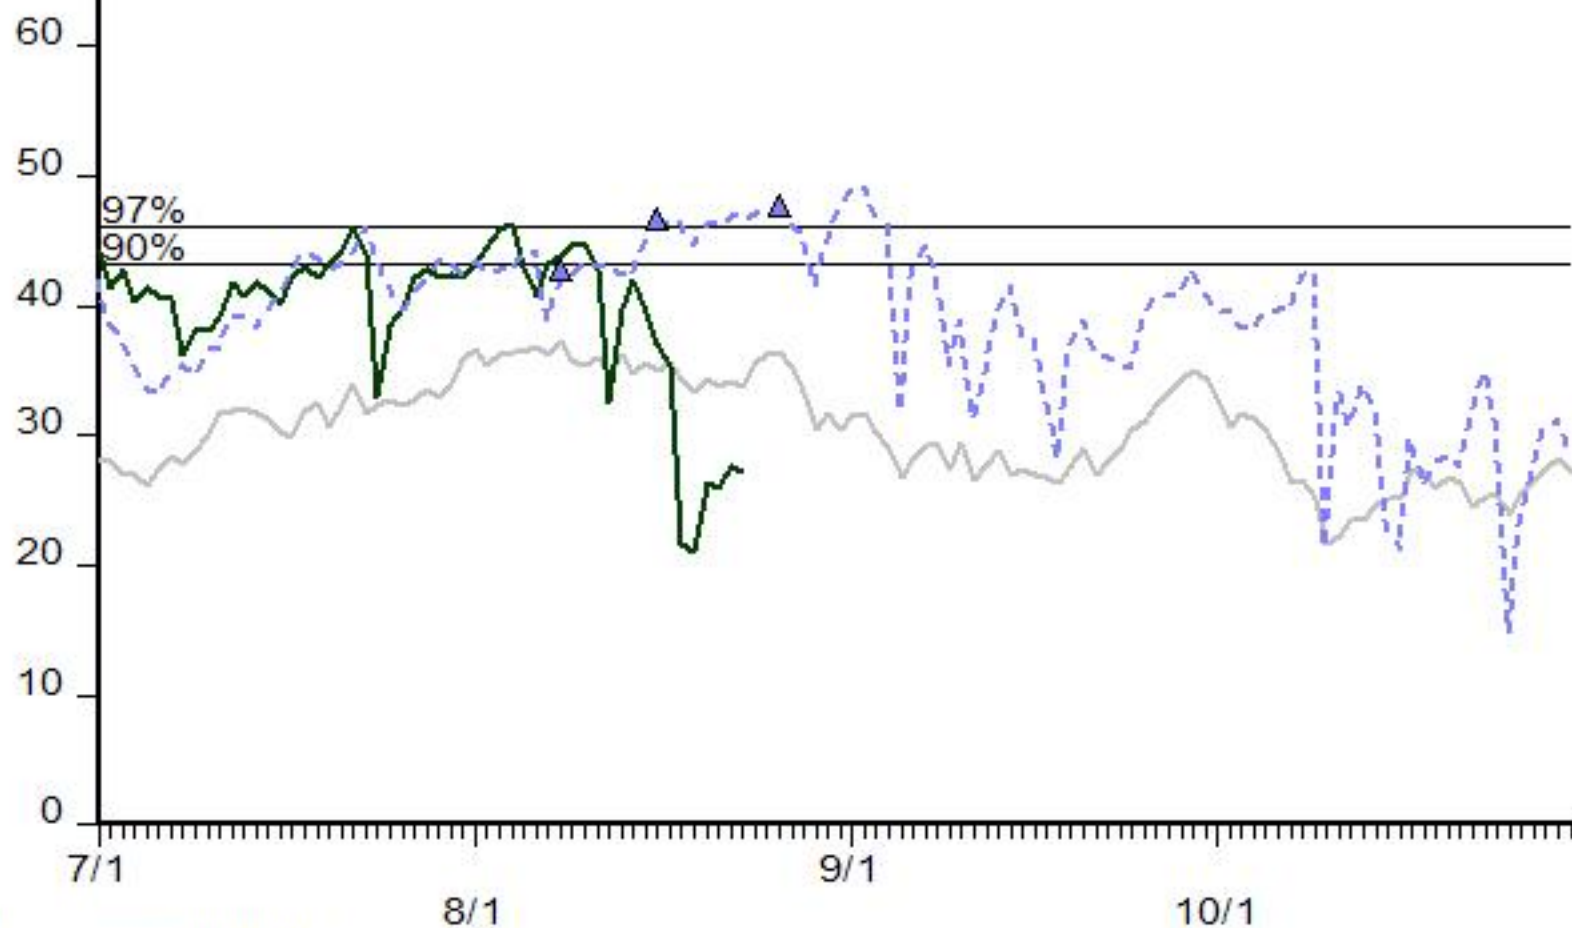

# SIG - Central TX 2001 - 2008

Energy Release Component

$\Delta$ Large Fire Day (300+)

— Avg    — 2008 (0)  
- - - 2006 (3)

**1 Day Periods**

Model: 7G  
906 Wx Observations  
FF+3.0.5 08/25/2008-08:46